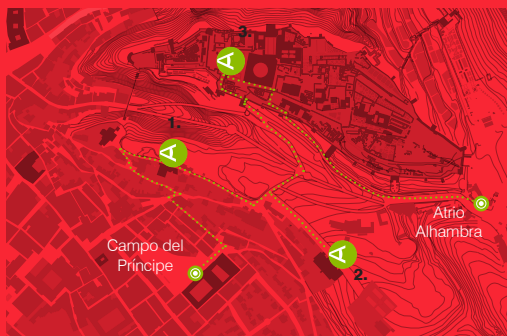

ITINERARIOS, ARQUITECTÓNICOS

24/10/2014

PROGRAMA

9:00 -14:00 _ Itinerarios Dentro/Fuera

14:00-16:00 _ Pausa comida

18:00-20:30 _ Itinerarios Dentro/Fuera

ITINERARIOS

“Dentro”

1. Carmen de la Fundación Rodríguez Acosta

Teodoro Anasagasti - José Felipe Jiménez Lacal

2. Auditorio Manuel de Falla

José María García de Paredes

3. Espacios exteriores de la Alhambra

“Fuera”

4. Edificio Caja Granada

Alberto Campo Baeza

5. Museo de la Memoria de Andalucía

Alberto Campo Baeza

6. Parque de las Ciencias

Carlos Ferrater Lambarri, Eduardo Jiménez Artacho y Yolanda Brasa Seco